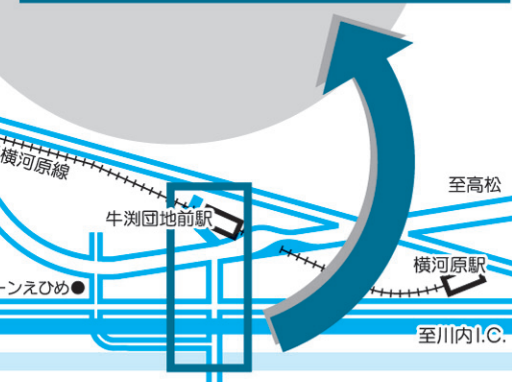

HIKARI GUIDE MAP

株式会社ヒカリ会社案内図

本社へ

- 松山空港
 - ↓ バス 約30分
 - 松山市駅 (伊予鉄)
 - ↓ 電車 約20分 (横河原線)
 - 牛湊団地前駅 (伊予鉄)
 - ↓ タクシー 約5分
 - (株)ヒカリ本社
 - (重信タクシー ☎ 964-2333)
 - (東温タクシー ☎ 964-2054)
- ※ 松山観光港 → 伊予鉄松山市駅 バス 約30分
 ※ JR松山駅 → 伊予鉄松山市駅 電車 (環状線) 約5分
 ※ 高速道路インターチェンジ → ヒカリ本社
- 松山 I.C./マイカー 約20分
 - 川内 I.C./マイカー 約10分