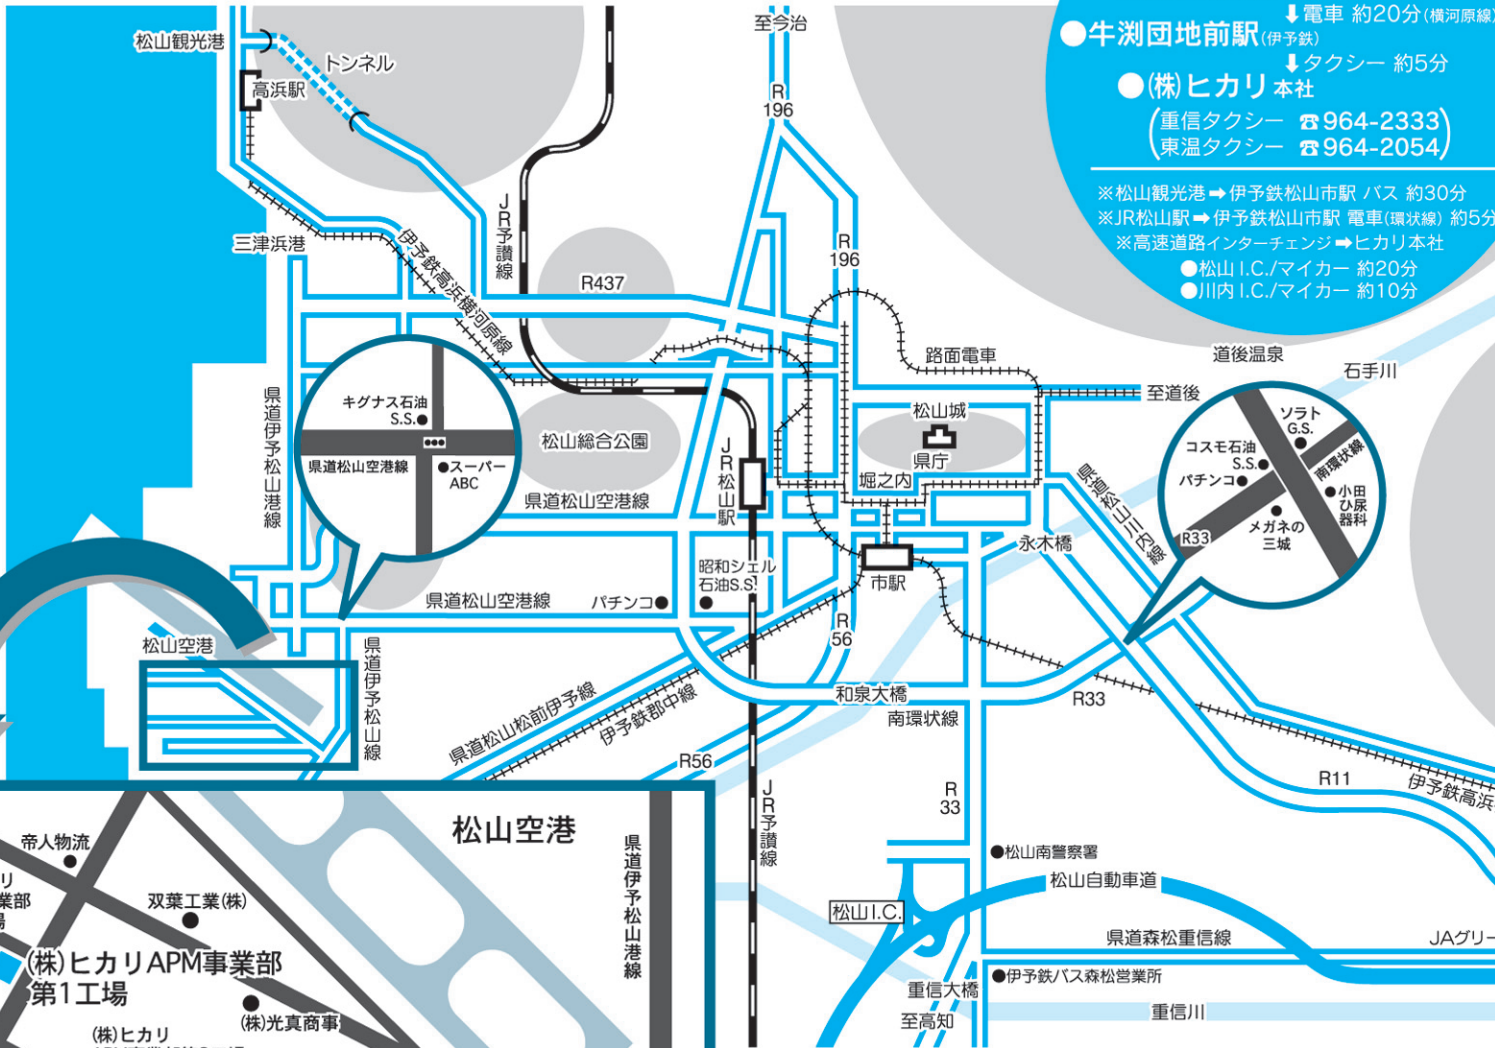

HIKARI GUIDE MAP

株式会社ヒカリ会社案内図

本社へ

- 松山空港
 - ↓ バス 約30分
 - 松山市駅 (伊予鉄)
 - ↓ 電車 約20分 (横河原線)
 - 牛湊団地前駅 (伊予鉄)
 - ↓ タクシー 約5分
 - (株)ヒカリ本社
 - (重信タクシー ☎ 964-2333)
 - (東温タクシー ☎ 964-2054)
- ※ 松山観光港 → 伊予鉄松山市駅 バス 約30分
 ※ JR松山駅 → 伊予鉄松山市駅 電車 (環状線) 約5分
 ※ 高速道路インターチェンジ → ヒカリ本社
- 松山 I.C./マイカー 約20分
 - 川内 I.C./マイカー 約10分