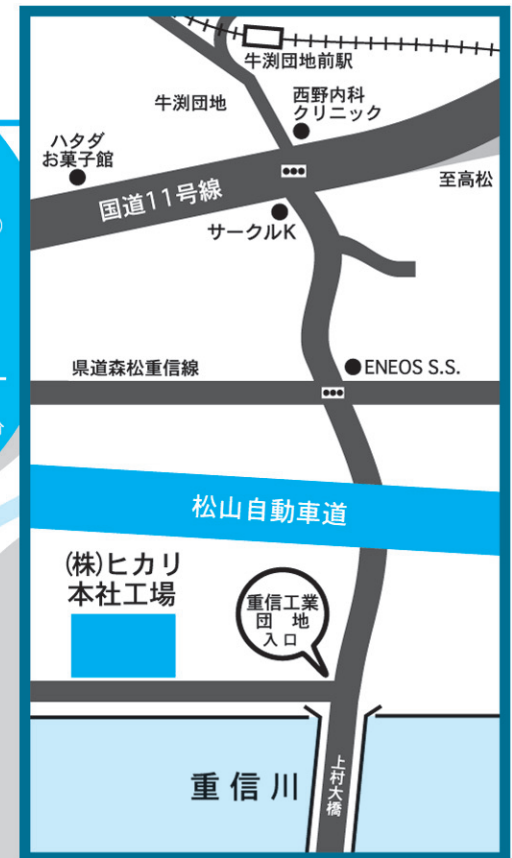

HIKARI GUIDE MAP

株式会社ヒカリ会社案内図

本社へ

- 松山空港
 - ↓ バス 約30分
 - 松山市駅 (伊予鉄)
 - ↓ 電車 約20分 (横河原線)
 - 牛湊団地前駅 (伊予鉄)
 - ↓ タクシー 約5分
 - (株)ヒカリ本社
 - (重信タクシー ☎ 964-2333)
 - (東温タクシー ☎ 964-2054)
- ※ 松山観光港 → 伊予鉄松山市駅 バス 約30分
 ※ JR松山駅 → 伊予鉄松山市駅 電車 (環状線) 約5分
 ※ 高速道路インターチェンジ → ヒカリ本社
- 松山 I.C./マイカー 約20分
 - 川内 I.C./マイカー 約10分